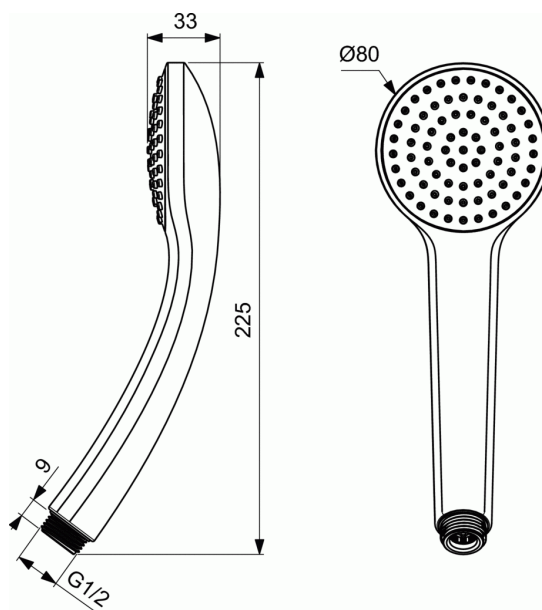

Cod produs B9400

### Cap de dus S1, o functie, diametru 80 mm

#### Cap de dus S1, o functie, diametru 80 mm

cap de dus cu o functie, diametru 80 mm  
Duze din silicon pentru o curatare usoara  
Debit - 8 l/min

#### VARIANTA PRODUS

Cap de dus S3, trei functii, diametru 80 mm

B9401